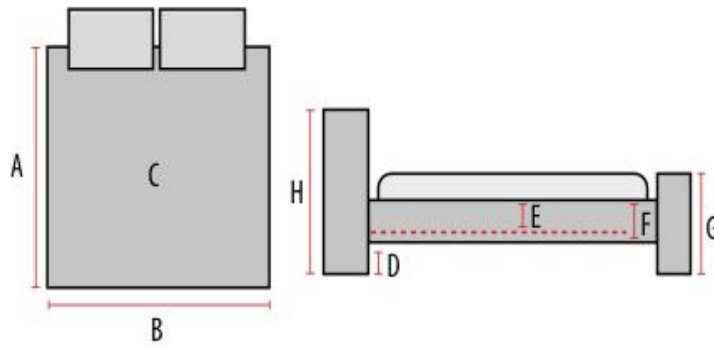

Можливе виготовлення ліжка з наступними габаритами спального місця:

1600x2000, 1800x2000

Загальний вигляд ліжка Ніколь

Ліжко Ніколь розбірне. Складається з трьох царг (бокові та передня), рами металевої, коробка, м'якого узголів'я.

Короб зроблено із ЛДСП. Спереду ліжка встановлені опори дерев'яні висотою 80мм.

Можливі кольори дерев'яних опор: за замовчуванням - венге, під замовлення - вибілений дуб, в'яз темний.

Рекомендована висота матраца – 150-200мм

Корисна глибина коробка-130мм

Кількість упаковок - 5шт

Габаритні розміри ліжка Ніколь, см

	A	B	C	D	E	F	G	H
Ніколь 1,6	219	180	160x200	8	7	27	35	120
Ніколь 1,8	219	200	180x200	8	7	27	35	120