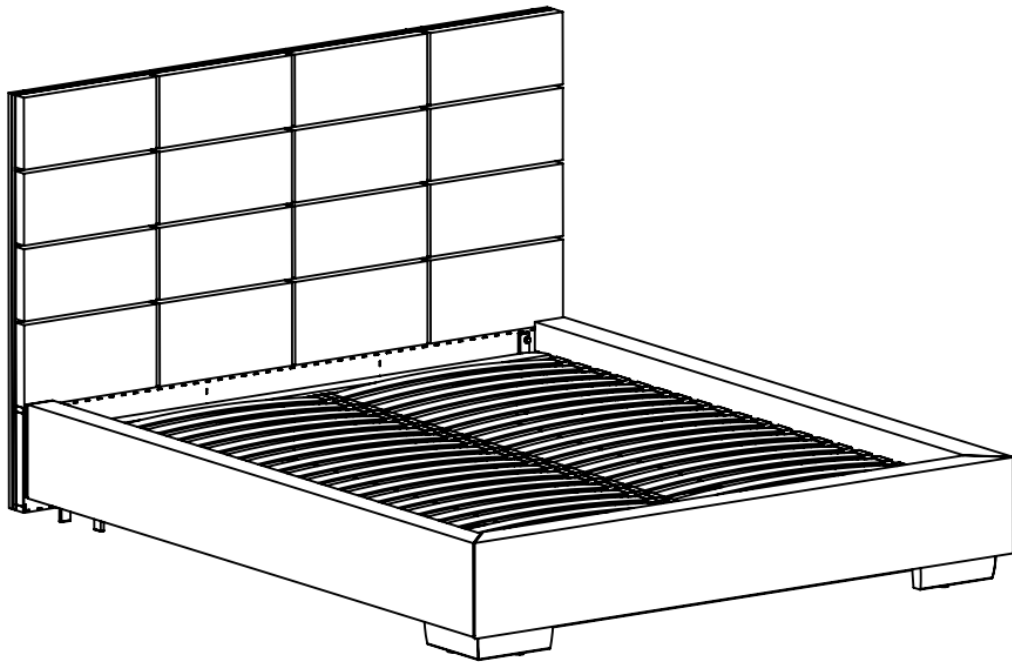

Основні матеріали, застосовувані при виготовленні виробів:

Брус зрощений сосновий, фанера (E1), ДСП (E1), ДВП (E1), рама металева, ламелі, ППУ, фібертекс, сінтепон.

Максимально можлива не сконцентрована вага на одне спальне місце – 120кг

Можливе виготовлення ліжка з наступними габаритами спального місця:

1600x2000, 1800x2000

Загальний вигляд ліжка Ніколь

Ліжко Ніколь розбірне. Складається з трьох царг (бокові та передня), рами металевої, коробка, м'якого узголів'я.

Короб зроблено із ЛДСП. Спереду ліжка встановлені опори дерев'яні висотою 80мм.

Можливі кольори дерев'яних опор: за замовчуванням - венге, під замовлення - вибілений дуб, в'яз темний.

Рекомендована висота матраца – 150-200мм