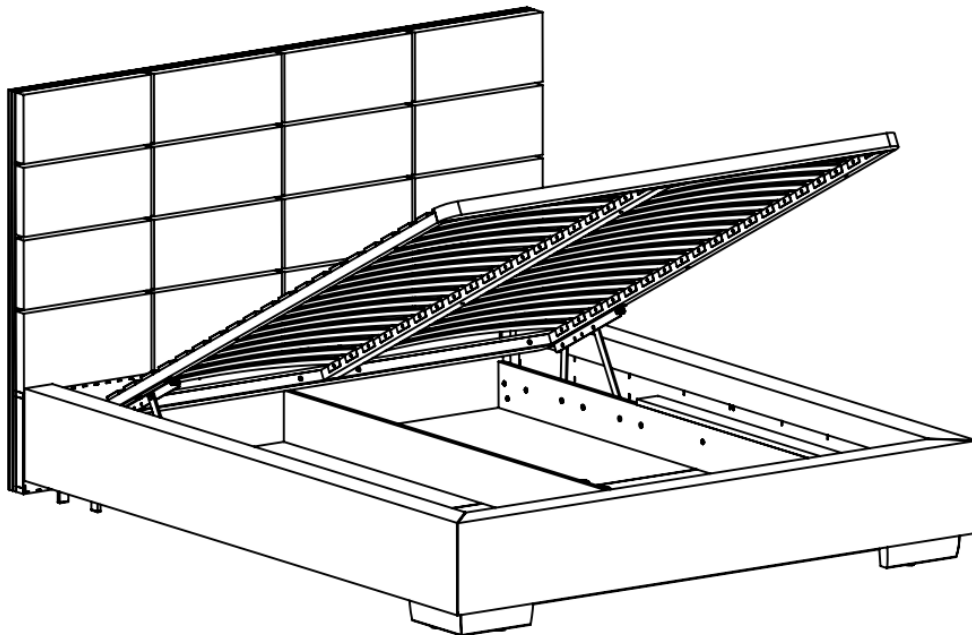

Основні матеріали, застосовувані при виготовленні виробів:

Брус зрощений сосновий, фанера (E1), ДСП (E1), ДВП (E1), рама металева, ламелі, ППУ, фібертекс, сінтепон.

Максимально можлива не сконцентрована вага на одне спальне місце – 120кг

Можливе виготовлення ліжка з наступними габаритами спального місця:

1600x2000, 1800x2000

Загальний вигляд ліжка Ніколь

Ліжко Ніколь розбірне. Складається з трьох царг (бокові та передня), рами металевої, коробка, м'якого узголів'я.

Короб зроблено із ЛДСП. Спереду ліжка встановлені опори дерев'яні висотою 80мм.

Можливі кольори дерев'яних опор: за замовчуванням - венге, під замовлення - вибілений дуб, в'яз темний.

Рекомендована висота матраца – 150-200мм